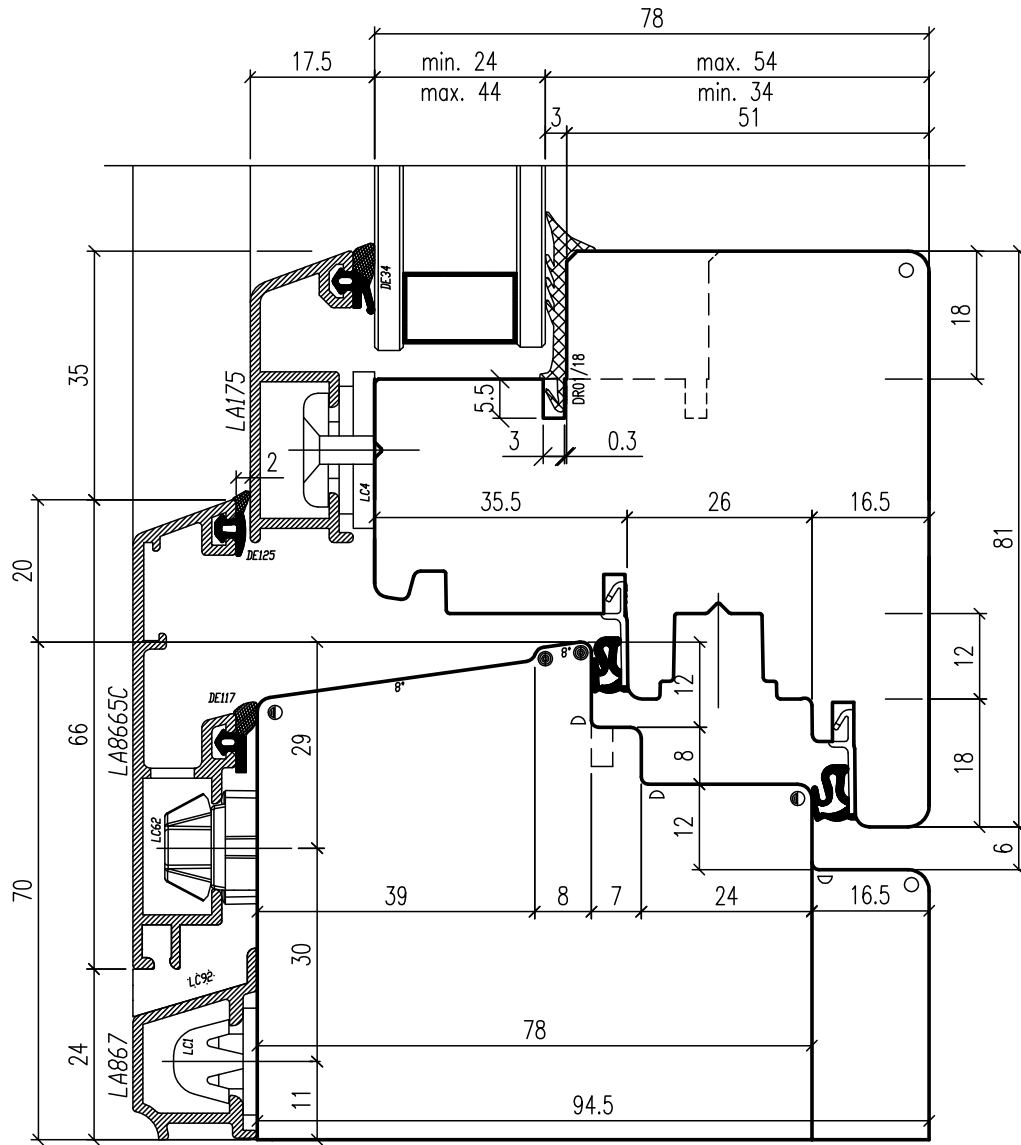

Vidrio: 24 ÷ 36 mm

VENTANA

MIXTA

78 mm

UNIFORM
Easy-Line

KBZ: A78

- ▷ R 1.0
- R 1.5
- R 2.0
- R 3.0

Ventana Mixta

- 78 mm -

Marco: esp.78/94.5 mm

Hoja: esp. 78 mm

Vidrio: 24 ÷ 44 mm

KBZ: A78

- ∅ R 1.0
- R 1.5
- R 2.0
- R 3.0

Ventana Mixta

- 78 mm -

Marco: esp.78/94.5 mm

Hoja: esp. 78 mm

Vidrio: 24 ÷ 44 mm

KBZ: A78

- ∅ R 1.0
- R 1.5
- R 2.0
- R 3.0

Ventana Mixta

- 78 mm -

Marco: esp.78/94.5 mm

- 92 mm -

Marco: esp. 92/108.5 mm

Hoja: esp. 92 mm

Vidrio: ? ÷ ? mm