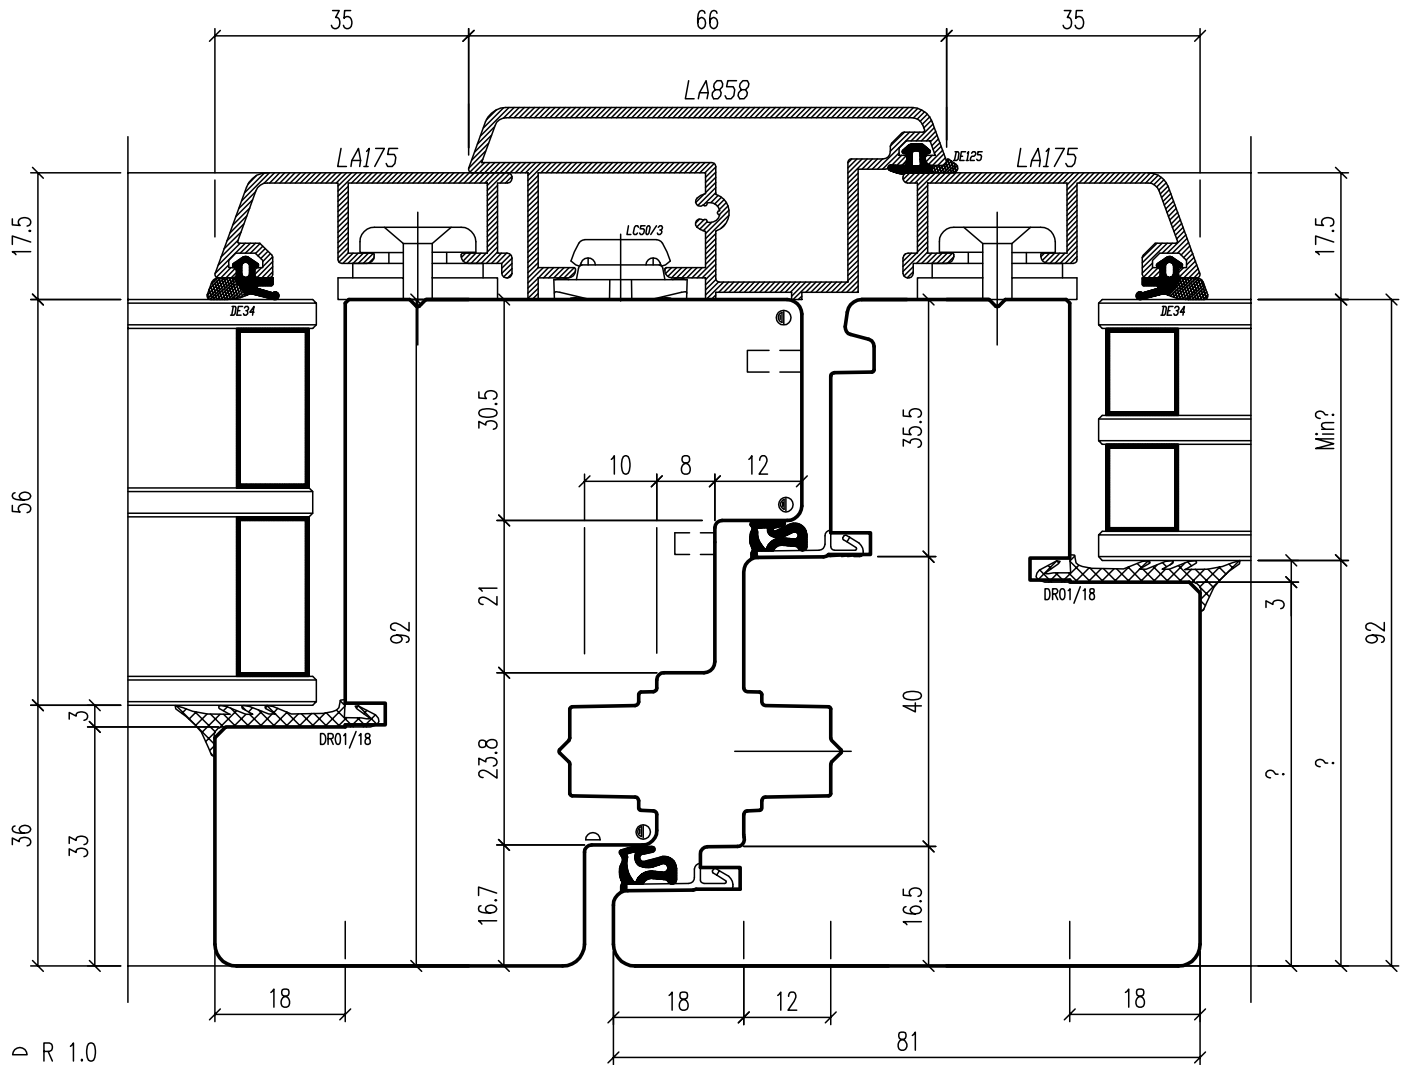

- 92 mm -

Marco: esp.92/108.5 mm

Hoja: esp. 92 mm

Vidrio: ? + ? mm

KBZ: A92

Variante 1
Goma en el cierre central On-Off

- ◊ R 1.0
- R 1.5
- R 2.0
- R 3.0

Ventana Mixta

- 92 mm -

Marco: esp. 92/108.5 mm

Hoja: esp. 92 mm

Vidrio: ? ÷ ? mm