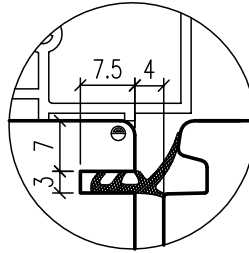

Ventana Mixta

- 92 mm -

Marco: esp.92/108.5 mm

Hoja: esp. 92 mm

Vidrio: ? + ? mm

KBZ: A92

- D R 1.0
- R 1.5
- R 2.0
- R 3.0

Ventana Mixta

- 92 mm -

Marco: esp.92/108.5 mm

Hoja: esp. 92 mm

Vidrio: ? + ? mm

KBZ: A92

Variante 1
Goma en el cierre central On-Off

- ◊ R 1.0
- R 1.5
- R 2.0
- R 3.0

Ventana Mixta

- 92 mm -

Marco: esp. 92/108.5 mm

Hoja: esp. 92 mm

Vidrio: ? ÷ ? mm