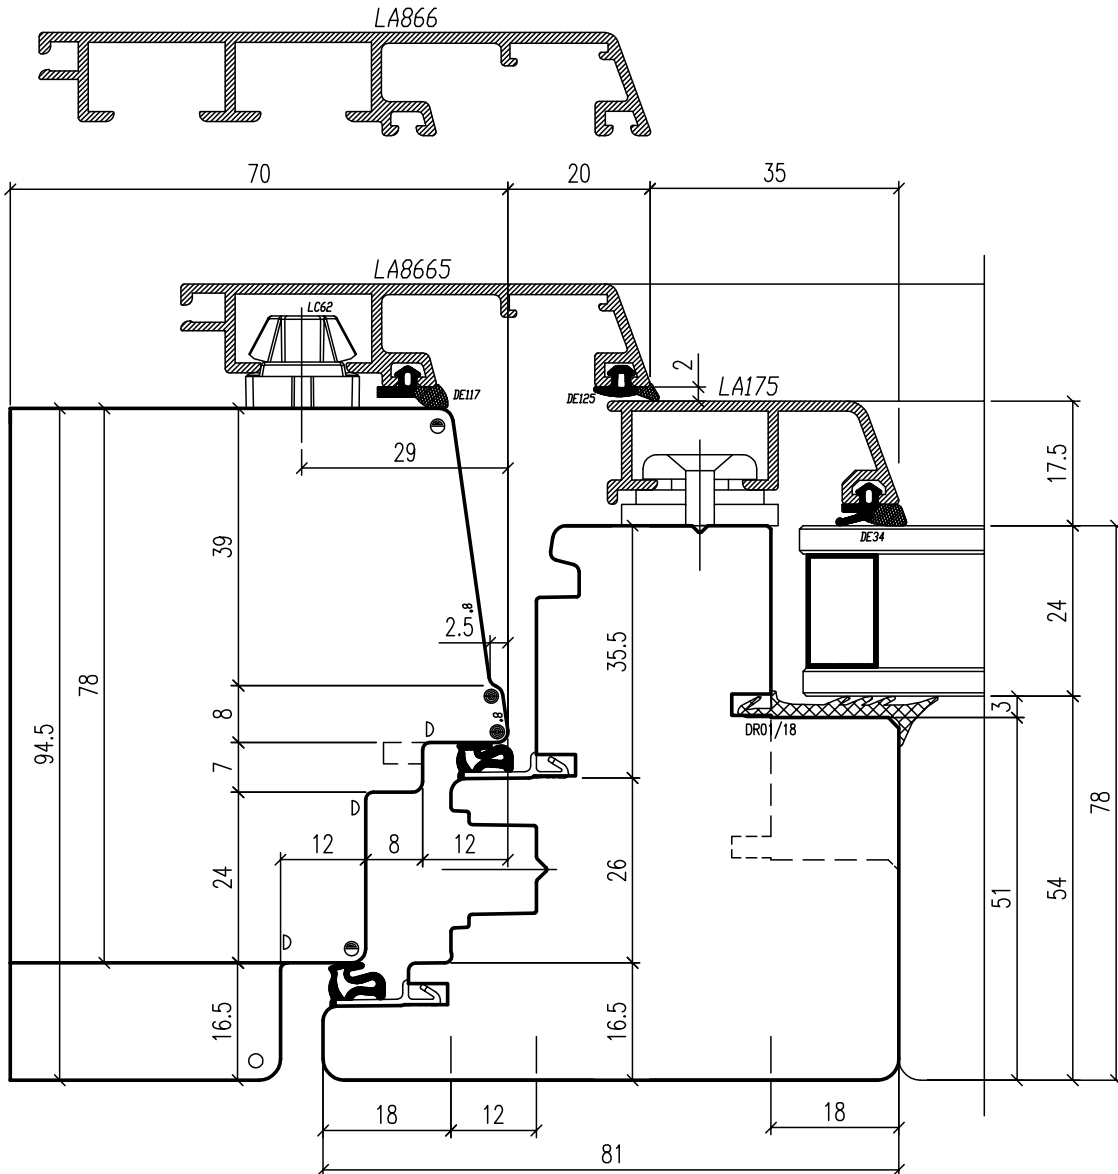

- 78 mm -

Marco: esp.78/94.5 mm

Hoja: esp. 78 mm

Vidrio: 24 ÷ 44 mm

KBZ: A78

- ∅ R 1.0
- R 1.5
- R 2.0
- R 3.0

Ventana Mixta

- 78 mm -