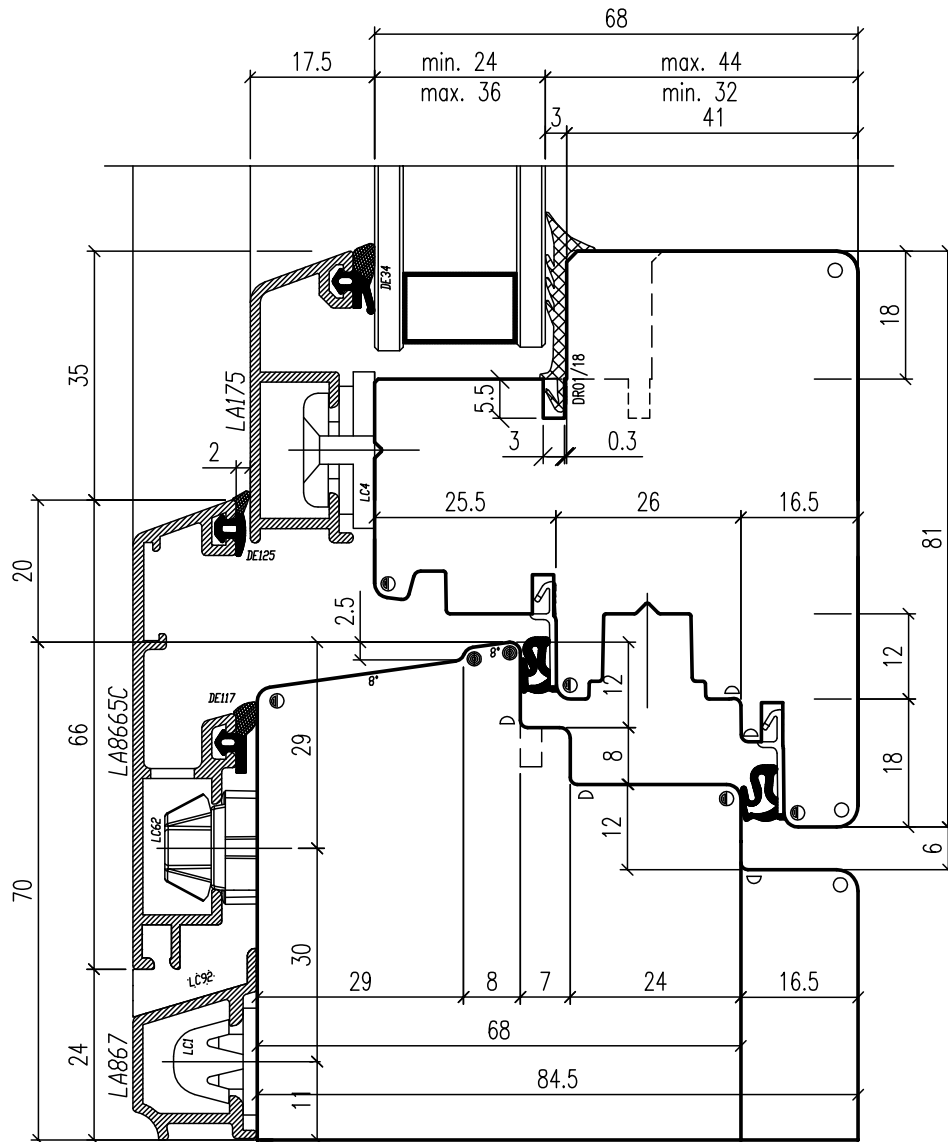

VENTANA

MIXTA

68 mm

UNIFORM
Easy-Line

KBZ: A68

- ▷ R 1.0
- R 1.5
- R 2.0
- R 3.0

Ventana Mixta

- 68 mm -

Marco: esp. 68/84.5 mm

Hoja: esp. 68 mm

Vidrio: 24 + 36 mm

KBZ: A68

- ∅ R 1.0
- R 1.5
- R 2.0
- R 3.0

Ventana Mixta

- 68 mm -

Marco: esp. 68/84.5 mm

Hoja: esp. 68 mm

Vidrio: 24 + 36 mm

KBZ: A68

- ▷ R 1.0
- R 1.5
- R 2.0
- R 3.0

Ventana Mixta

- 68 mm -

Marco: esp. 68/84.5 mm

Hoja: esp. 68 mm