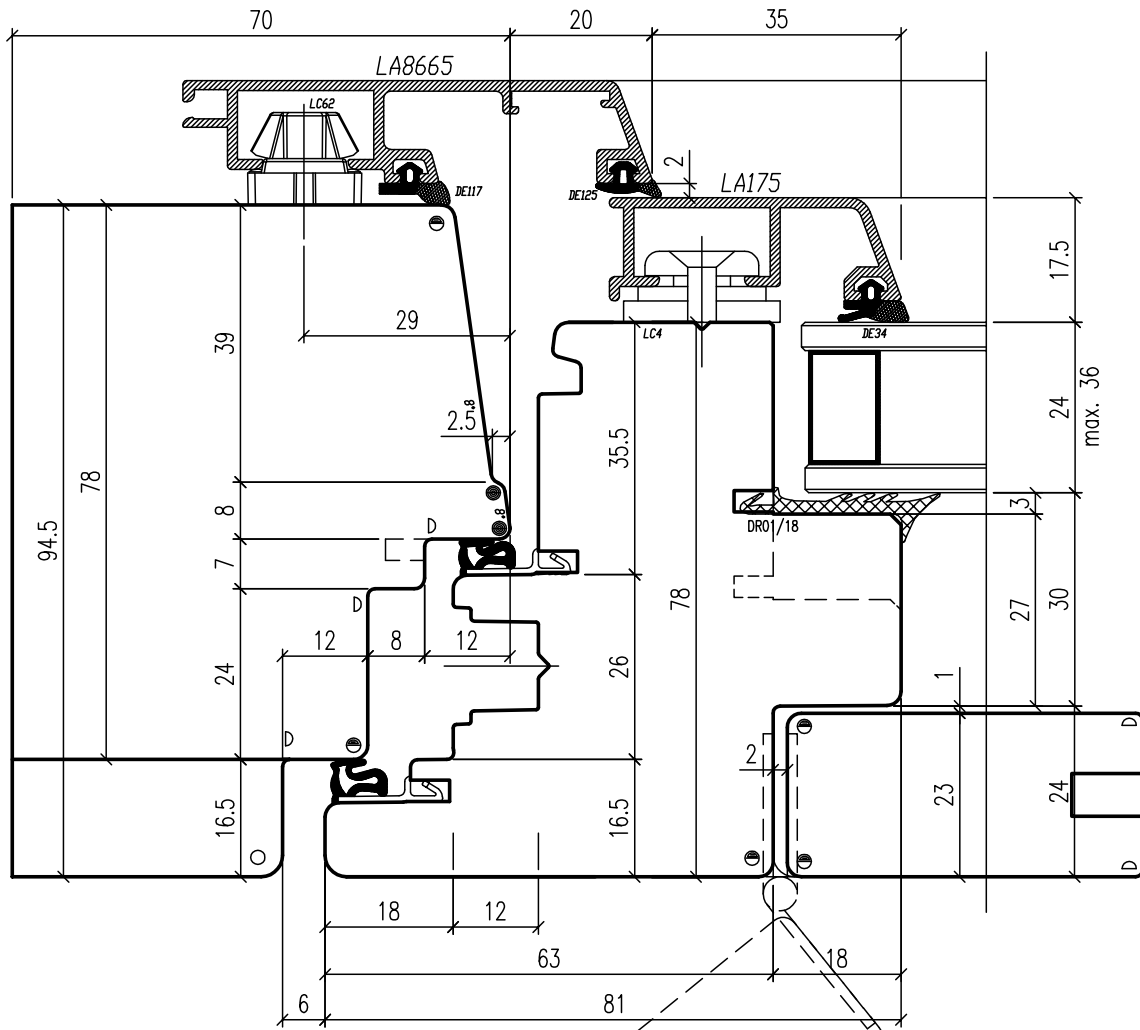

KBZ: A78

- ∅ R 1.0
- R 1.5
- R 2.0
- R 3.0

Ventana Mixta

- 78 mm -

Marco: esp.78/94.5 mm

Hoja: esp. 78 mm

Vidrio: 24 ÷ 44 mm