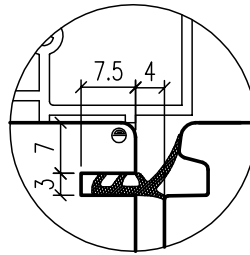

Marco: esp. 68/84.5 mm

Hoja: esp. 68 mm

Vidrio: 24 + 36 mm

KBZ: A68

- ∅ R 1.0
- R 1.5
- R 2.0
- R 3.0

Ventana Mixta

- 68 mm -

Marco: esp. 68/84.5 mm

Hoja: esp. 68 mm

Vidrio: 24 + 36 mm

KBZ: A68

- ▷ R 1.0
- R 1.5
- R 2.0
- R 3.0

Ventana Mixta

- 68 mm -

Marco: esp. 68/84.5 mm

Hoja: esp. 68 mm

Vidrio: 24 + 36 mm

KBZ: A68

Variante 1
Goma en el cierre central On-Off

- ∅ R 1.0
- R 1.5
- R 2.0
- R 3.0

Ventana Mixta

- 68 mm -

Marco: esp. 68/84.5 mm

Hoja: esp. 68 mm

- 92 mm -

Marco: esp. 92/108.5 mm

Hoja: esp. 92 mm

Vidrio: ? ÷ ? mm