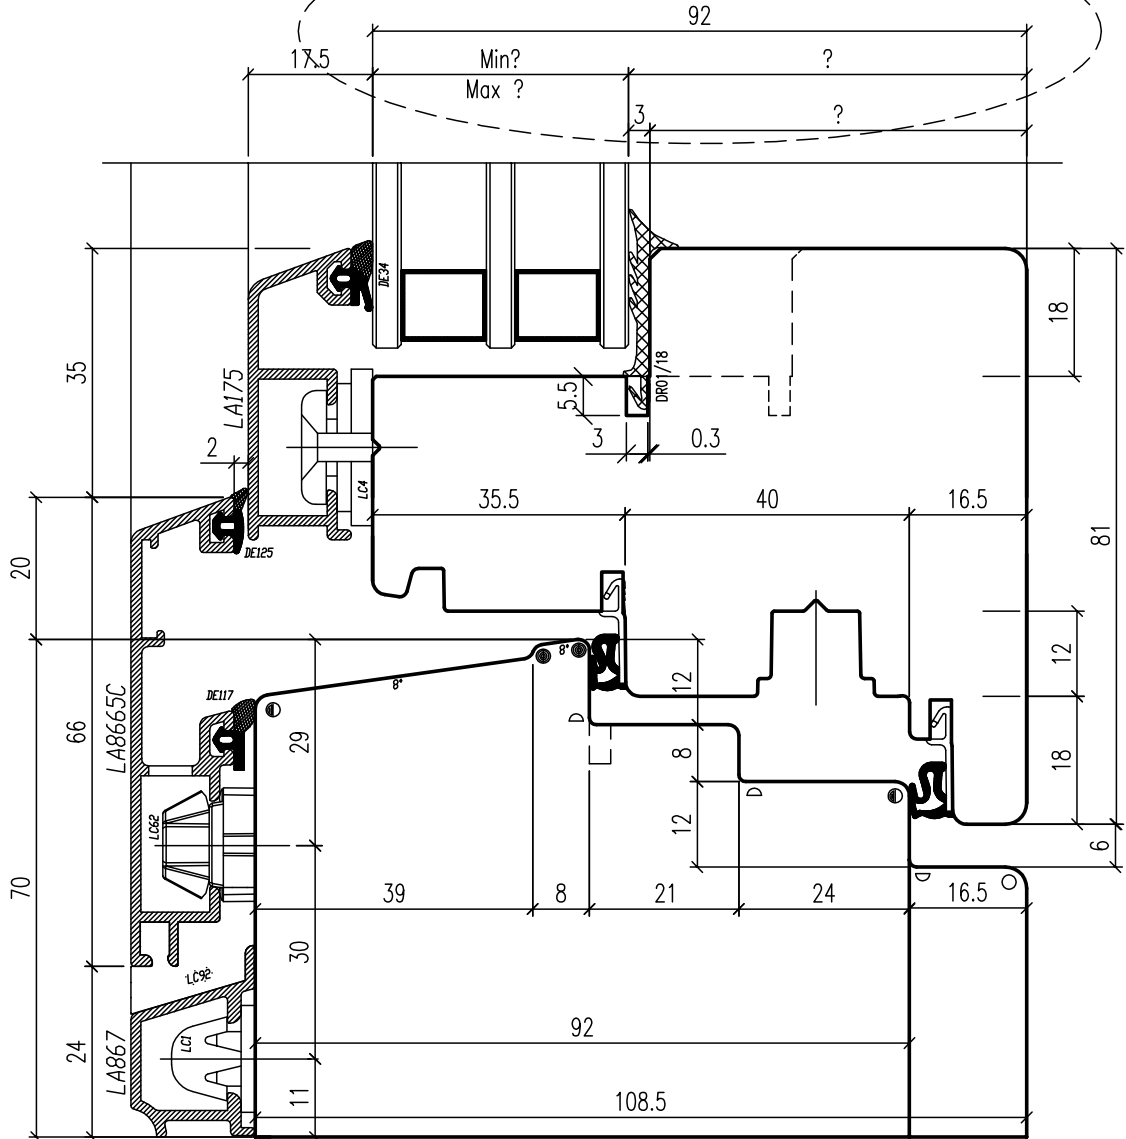

- ▷ R 1.0
- R 1.5
- R 2.0
- R 3.0

Ventana Mixta

- 92 mm -

Marco: esp.92/108.5 mm

Hoja: esp. 92 mm

Vidrio: ? + ? mm

KBZ: A92

- D R 1.0
- R 1.5
- R 2.0
- R 3.0

- 92 mm -

Marco: esp. 92/108.5 mm

Hoja: esp. 92 mm

Vidrio: ? ÷ ? mm