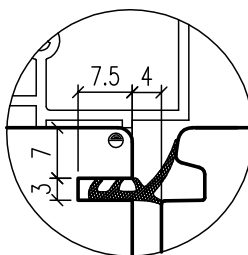

- 78 mm -

Marco: esp.78/94.5 mm

Hoja: esp. 78 mm

Vidrio: 24 ÷ 44 mm

KBZ: A78

- ∅ R 1.0
- R 1.5
- R 2.0
- R 3.0

Ventana Mixta

- 78 mm -

Marco: esp.78/94.5 mm

Hoja: esp. 78 mm

Vidrio: 24 ÷ 44 mm

KBZ: A78

- ∅ R 1.0
- R 1.5
- R 2.0
- R 3.0

Ventana Mixta

- 78 mm -

Marco: esp.78/94.5 mm

Hoja: esp. 78 mm

Vidrio: 24 ÷ 44 mm

KBZ: A78

Variante 1
Goma en el cierre central On-Off

Ventana Mixta

- 78 mm -

Marco: esp.78/94.5 mm

Hoja: esp. 78 mm

- 92 mm -

Marco: esp. 92/108.5 mm

Hoja: esp. 92 mm

Vidrio: ? ÷ ? mm