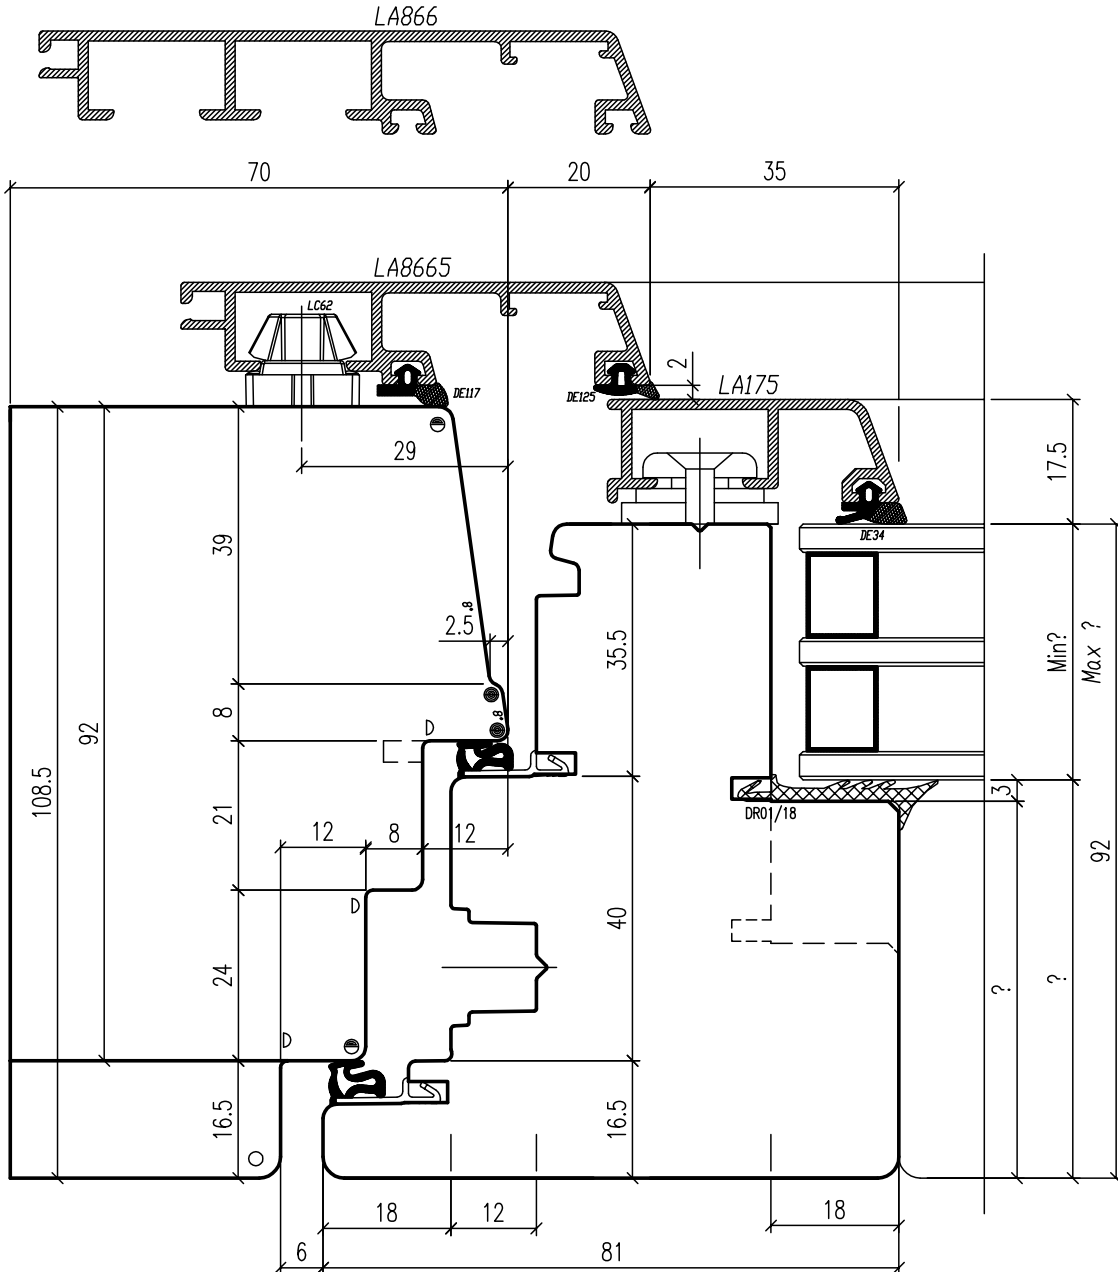

- ▷ R 1.0
- R 1.5
- R 2.0
- R 3.0

Ventana Mixta

- 92 mm -

Marco: esp.92/108.5 mm

Hoja: esp. 92 mm

Vidrio: ? + ? mm

KBZ: A92

- D R 1.0
- R 1.5
- R 2.0
- R 3.0

Ventana Mixta

- 92 mm -

Marco: esp.92/108.5 mm

Hoja: esp. 92 mm

Vidrio: ? + ? mm

KBZ: A92

- D R 1.0
- R 1.5
- R 2.0
- R 3.0

Ventana Mixta

- 92 mm -

Marco: esp. 92/108.5 mm

Hoja: esp. 92 mm

Vidrio: ? ÷ ? mm