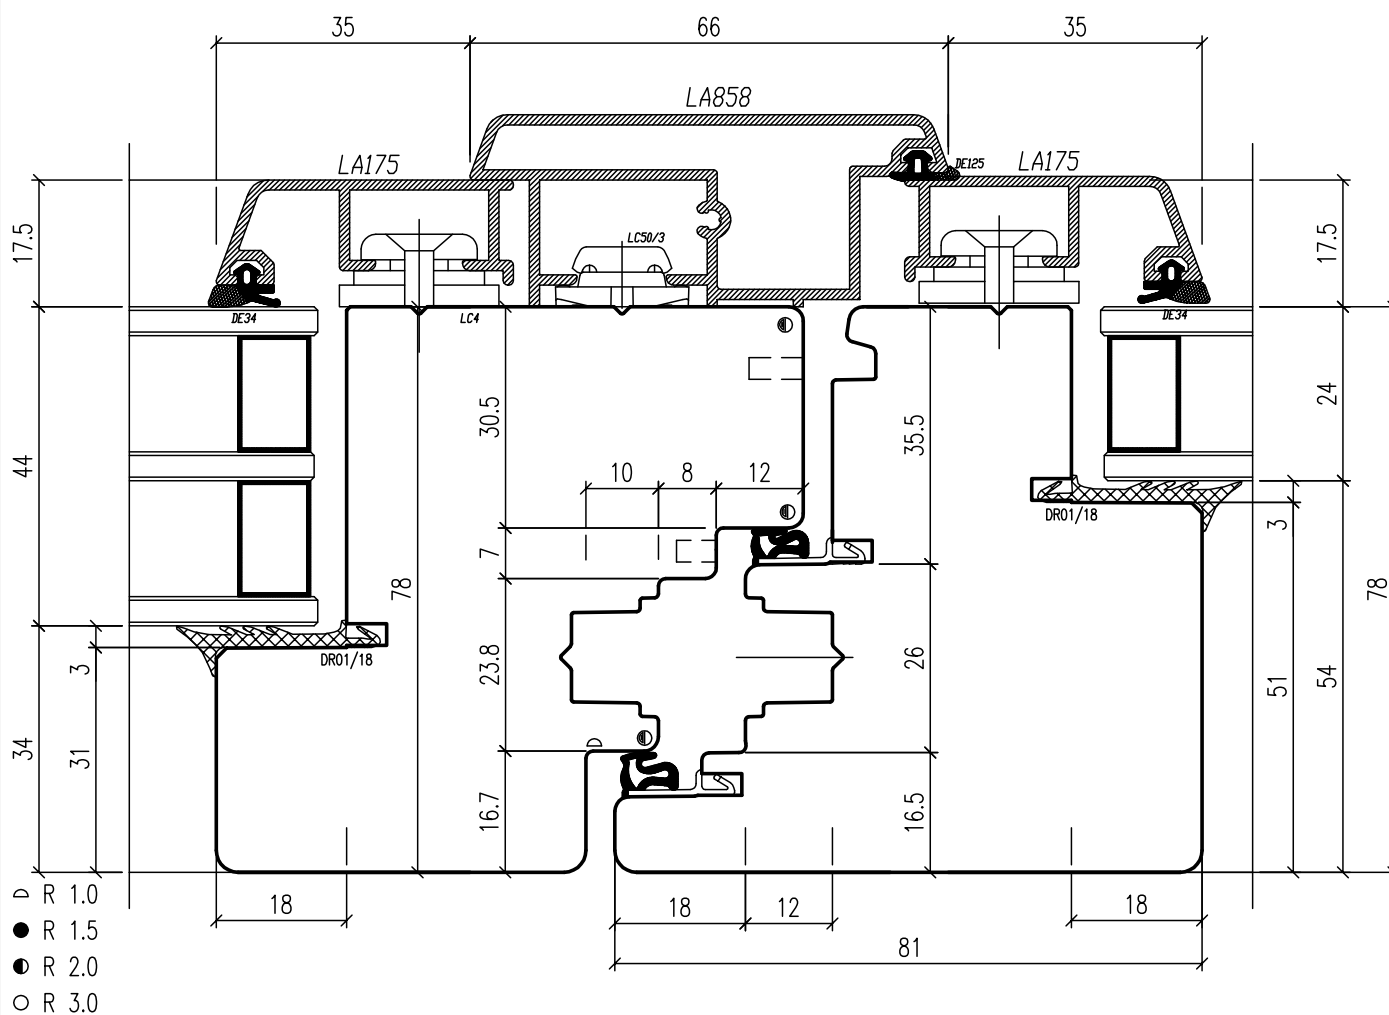

KBZ: A78

Variante 1
Goma en el cierre central On-Off

Ventana Mixta

- 78 mm -

Marco: esp.78/94.5 mm

Hoja: esp. 78 mm

Vidrio: 24 ÷ 44 mm