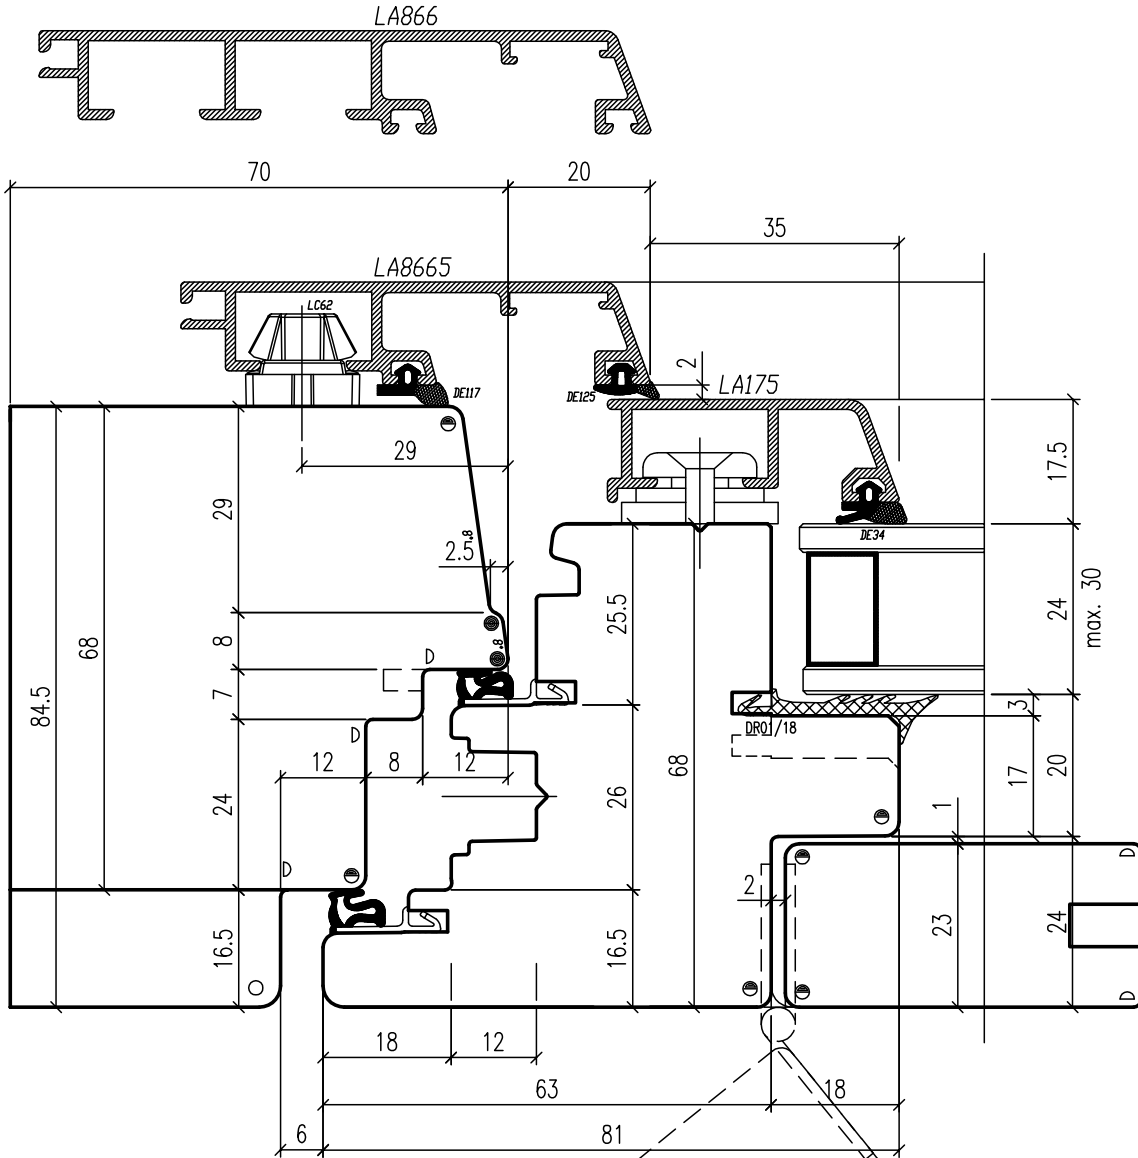

KBZ: A68

- ▷ R 1.0
- R 1.5
- R 2.0
- R 3.0

Ventana Mixta

- 68 mm -

Marco: esp. 68/84.5 mm

Hoja: esp. 68 mm

Vidrio: 24 + 36 mm