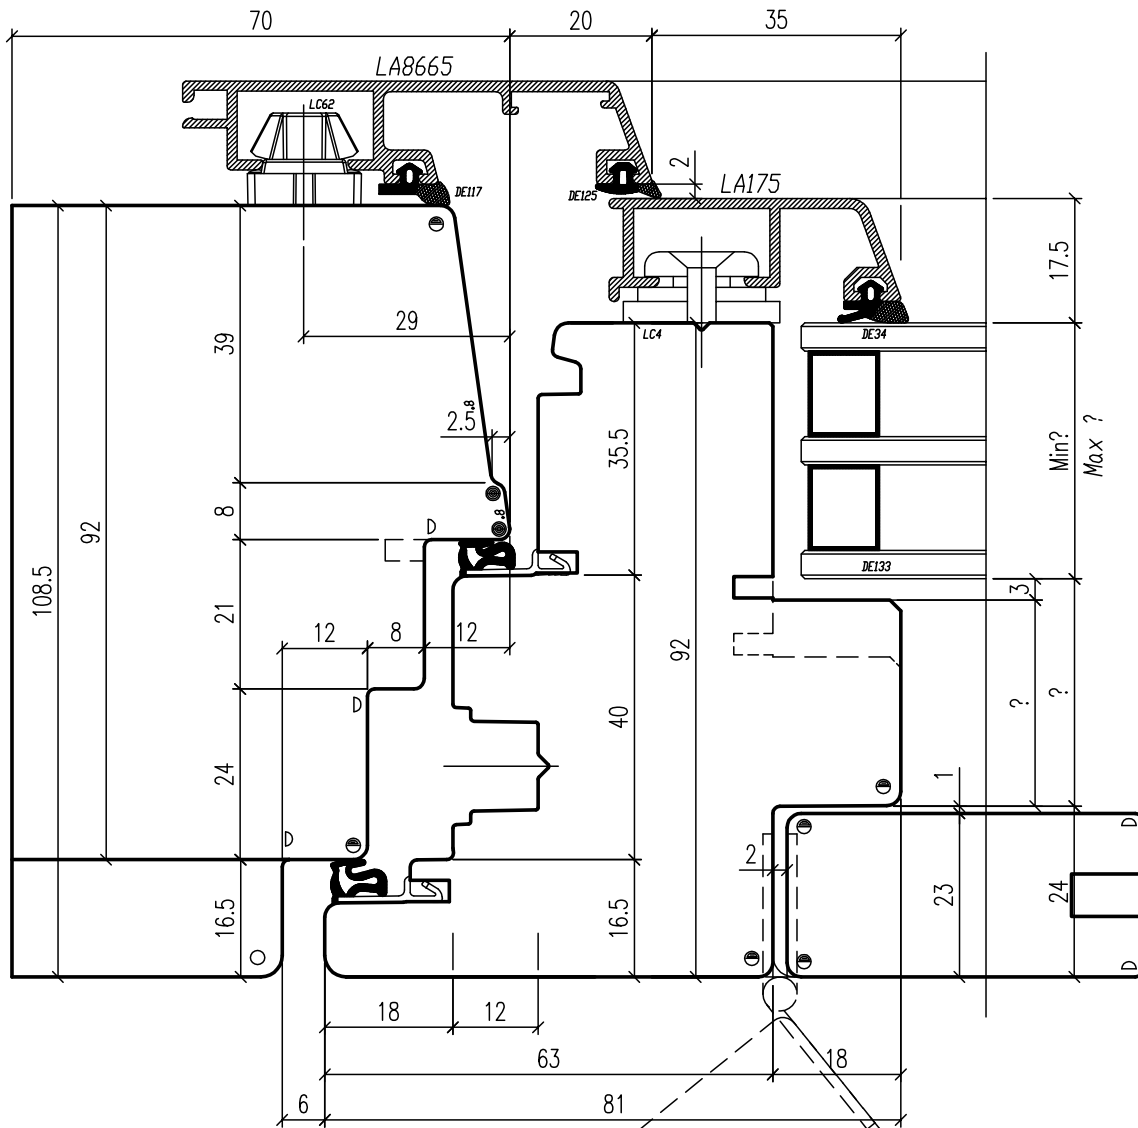

Ventana Mixta

- 92 mm -

Marco: esp.92/108.5 mm

Hoja: esp. 92 mm

Vidrio: ? + ? mm

KBZ: A92

- D R 1.0
- R 1.5
- R 2.0
- R 3.0

Ventana Mixta

- 92 mm -

Marco: esp.92/108.5 mm

Hoja: esp. 92 mm

Vidrio: ? + ? mm

KBZ: A92

Variante 1
Goma en el cierre central On-Off

- ◊ R 1.0
- R 1.5
- R 2.0
- R 3.0

Ventana Mixta

- 92 mm -

Marco: esp. 92/108.5 mm

Hoja: esp. 92 mm

Vidrio: ? ÷ ? mm