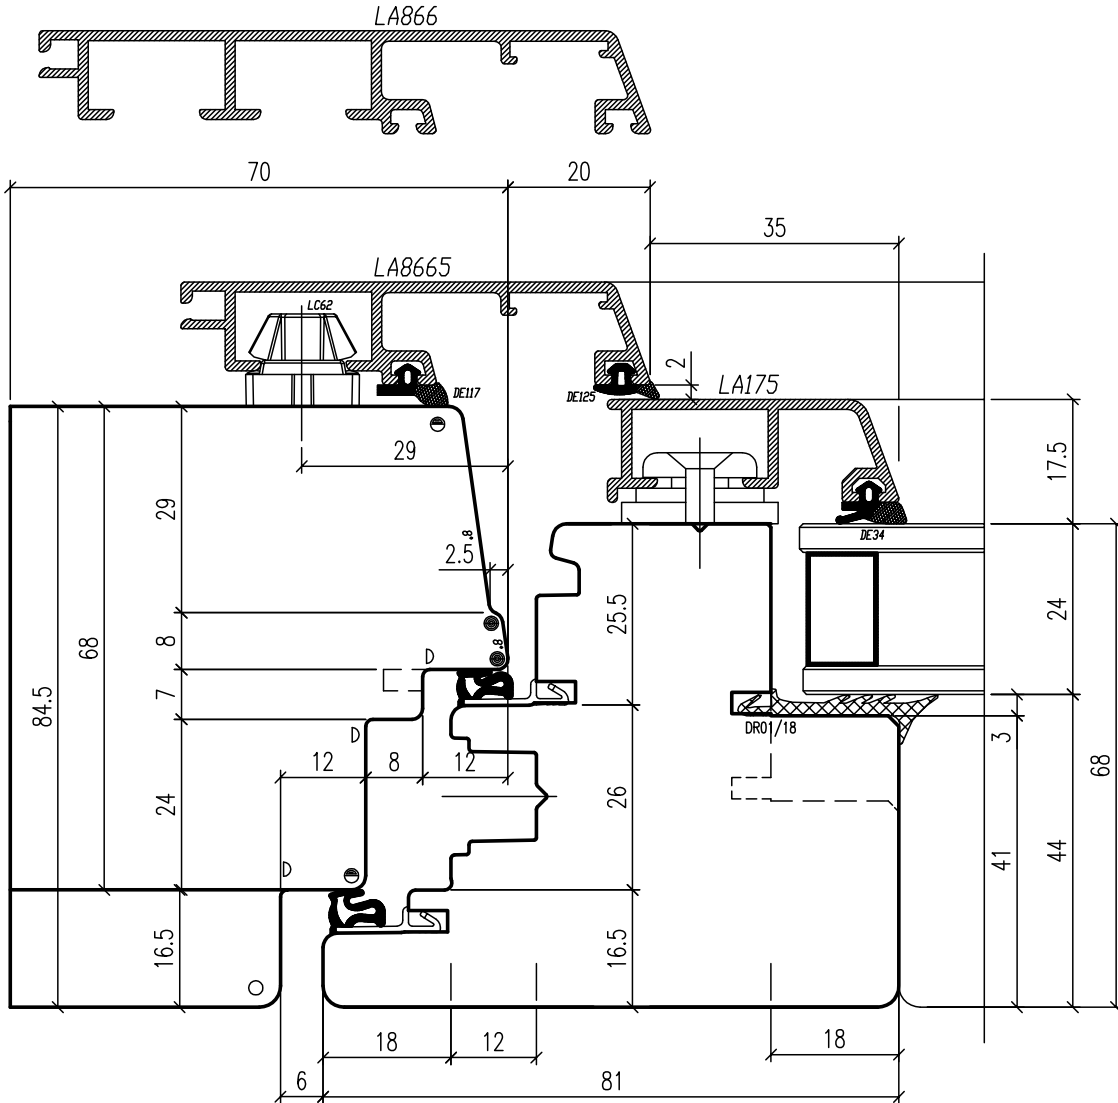

VENTANA

MIXTA

68 mm

UNIFORM
Easy-Line

KBZ: A68

- ▷ R 1.0
- R 1.5
- R 2.0
- R 3.0

Ventana Mixta

- 68 mm -

Marco: esp. 68/84.5 mm

Hoja: esp. 68 mm

Vidrio: 24 + 36 mm

KBZ: A68

- ∅ R 1.0
- R 1.5
- R 2.0
- R 3.0

Ventana Mixta

- 68 mm -

Marco: esp. 68/84.5 mm