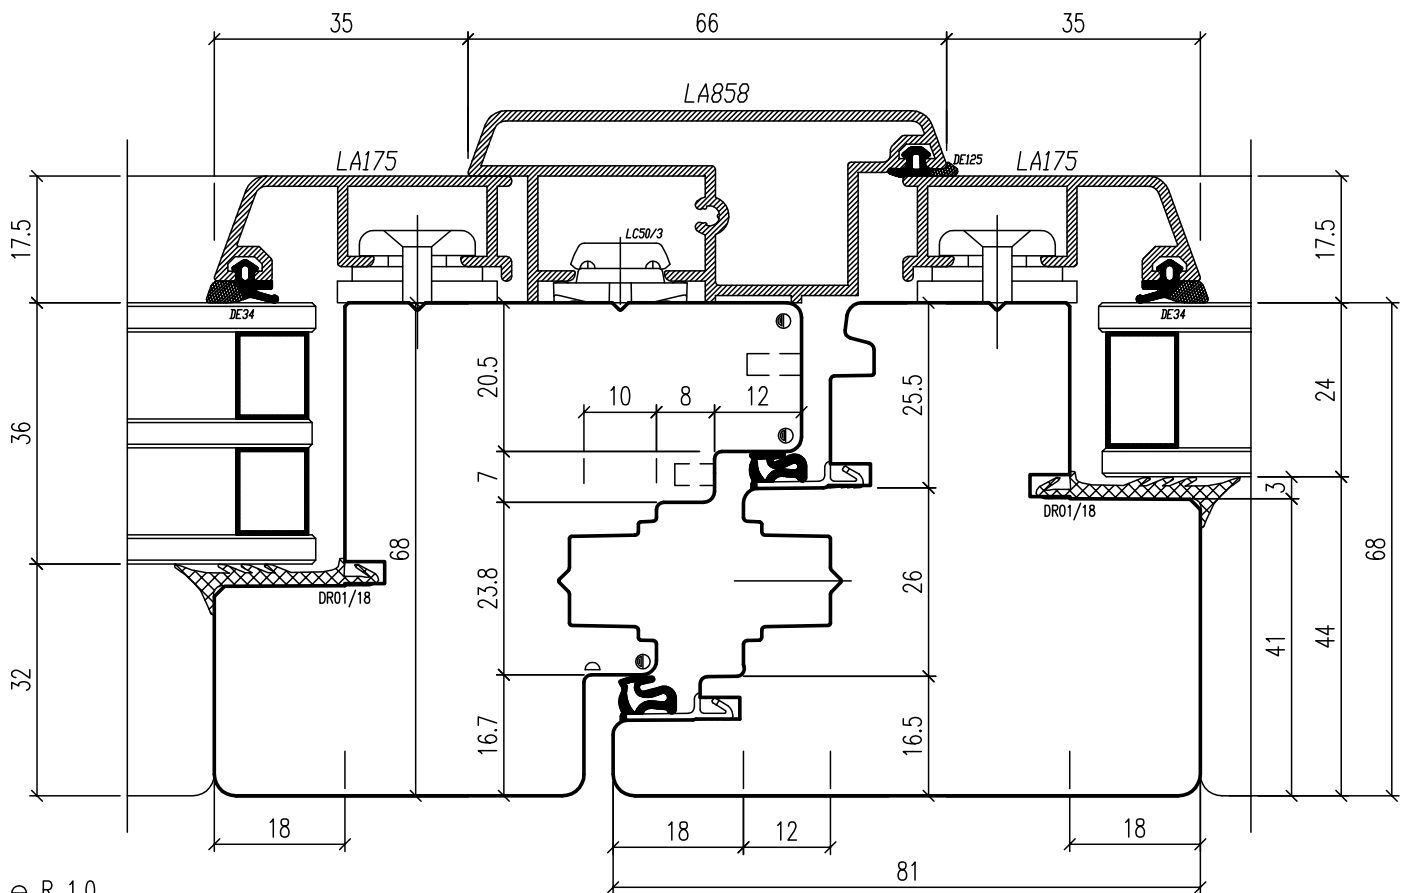

KBZ: A68

Variante 1
Goma en el cierre central On-Off

- ∅ R 1.0
- R 1.5
- R 2.0
- R 3.0

Ventana Mixta

- 68 mm -

Marco: esp. 68/84.5 mm

Hoja: esp. 68 mm

Vidrio: 24 ÷ 36 mm